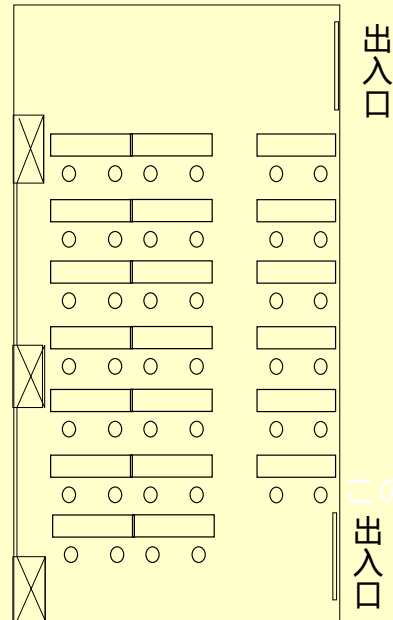

# 会議場

60名様以下

会場 寿の間

72m<sup>2</sup> ( 6m × 12m )

小会議プラン

共通備品

ビデオVHS  
プロジェクター  
スクリーン  
ホワイトボード  
ワイヤレスマイク

40名様の場合  
( 60名様の場合は3人掛け )

61名 ~ 200名

会場 玄海の間 ステージ除く 約 313m<sup>2</sup> ( 16m × 20m )

中、大会議プラン